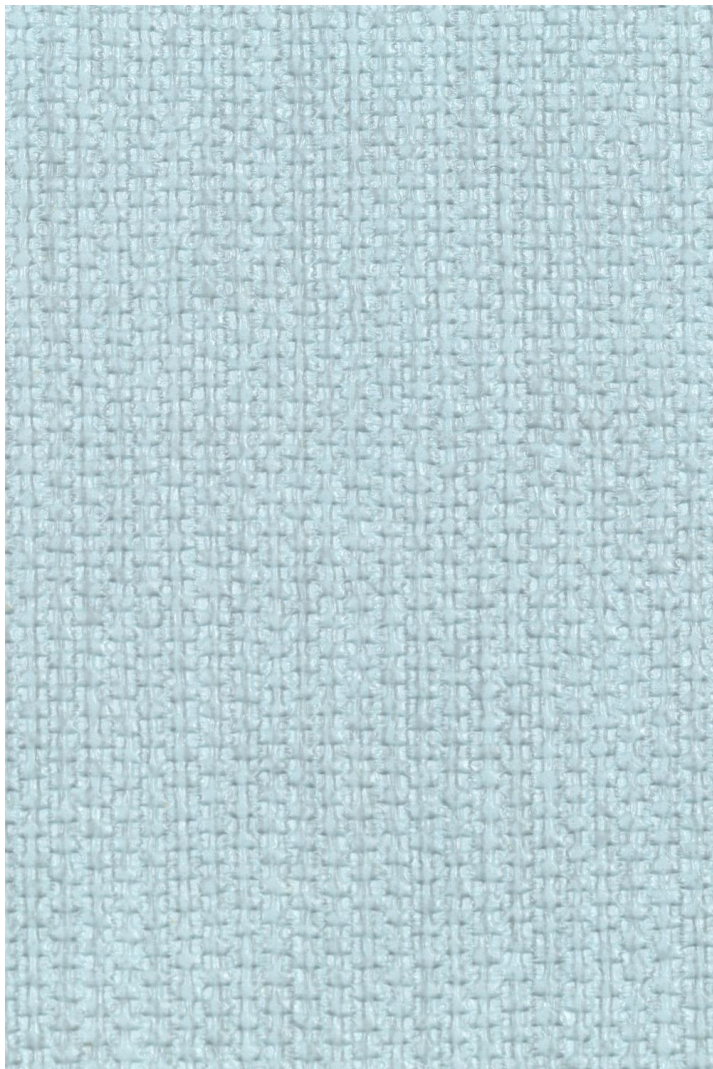

Пластичные мотивы клеятся в любом направлении

Мягкие пластичные мотивы с этническими нотками воплощают пять стихий природы – плодородной земли, заповедного леса, океанических волн, языков пламени и прозрачного эфира. Текущая геометрия рисунков расположена так, что их можно клеить совершенно в любом направлении.

Колористики PL72058

56

67

28

14

21

Сочетается с линейкой Multicolor

Рисунки коллекции сочетаются с модными однотонными компаньонами коллекции [Multicolor](#). Плотная основа скрывает неровности стен, а матовость фона напоминает традиционную бархатистую ткань с рельефным плетением.