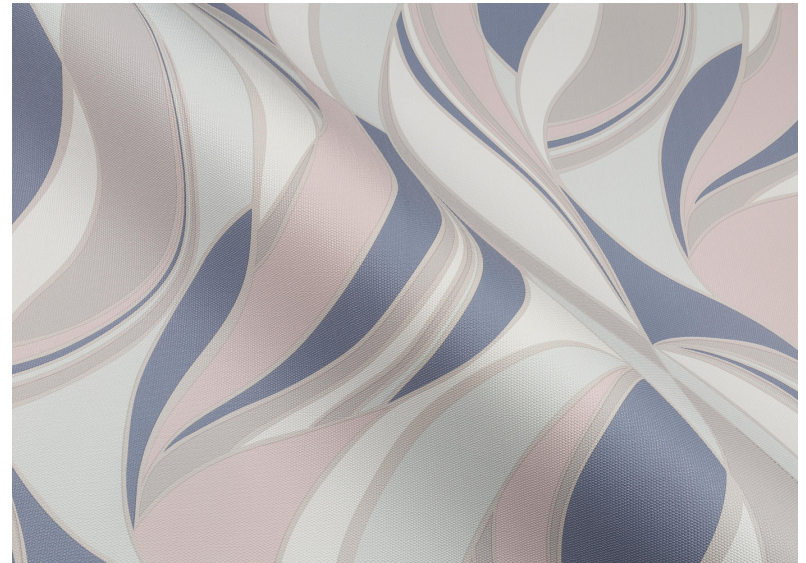

Tenerife – тропическая экзотика канарских островов

 PALITRA *Life*

Артикулы: PL72058, PL71947

Способ производства: Горячее тиснение

Основа: Флизелиновая

Раппорт PL72058 (см): 64

Раппорт PL71947 (см): 0

Размер рулона (м): 1.06 x 10.05

Рулонов в коробке: 6

Тип рисунка: Абстракция и геометрия

Стиль артикула: Современный

Волшебные краски Тенерифе

В коллекции Tenerife сливаются яркие краски Тенерифе – «Острова вечной весны», который природа щедро одарила живописными горами, хвойными лесами и песчаными пляжами, где так романтично встречать закаты и рассветы.

Пластичные мотивы клеятся в любом направлении

Мягкие пластичные мотивы с этническими нотками воплощают пять стихий природы – плодородной земли, заповедного леса, океанических волн, языков пламени и прозрачного эфира. Текущая геометрия рисунков расположена так, что их можно клеить совершенно в любом направлении.