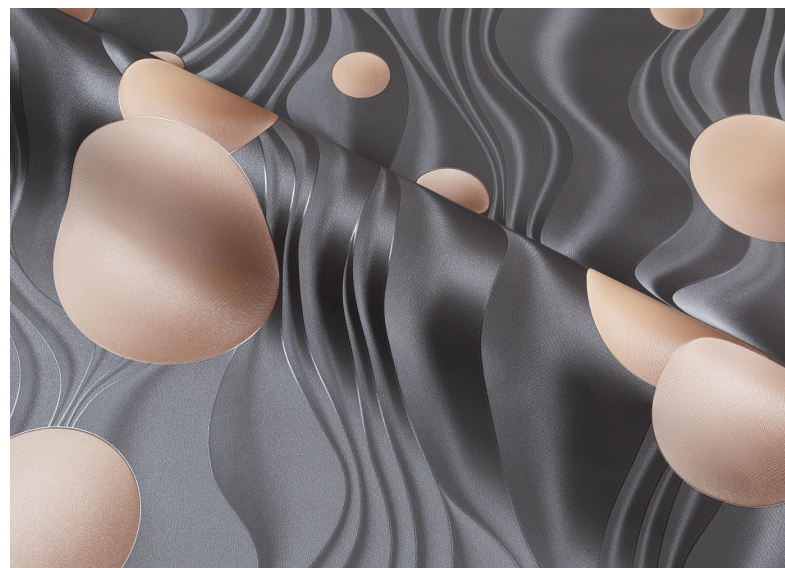

# Soda – эффект 3d панно

 PALITRA home

Артикулы: HC72061, HC72062

Способ производства: Горячее тиснение

Основа: Флизелиновая

Раппорт HC72061 (см): 64

Раппорт HC72062 (см): 64

Размер рулона (м): 1.06 x 10.05

## Рисунок выглядит как 3D панно

Рисунок коллекции выполнен в технике 3D. Он создает удивительный эффект объема на стенах и выглядит как целое 3D панно.

## Эффектная техника шелковистого рельефа

Волнистые линии и пузырьки переливаются под разными углами света, наполняя пространство стен глубиной. Все это – благодаря особому шелковистому рельефу и легкому перламутровому напылению.