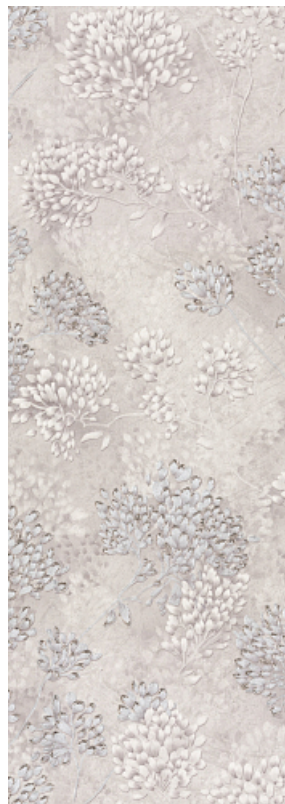

Рулонов в коробке: 6

Тип рисунка: Флористика

Стиль артикула: Современный

Многоплановый природный МОТИВ

Неповторимая красота русской Сибири с прозрачным воздухом, могучими сосновыми лесами, горными речками и ковром из полевых цветов – это удивительное место, где человек обретает гармонию с миром. Многогранное величие Сибири нашло отражение в обоях Sibir с объемным природным мотивом.

Эффект капелек росы

Мягкие и невесомые соцветия тысячелистника покрыты матовым золотом и переливаются искрящимися блестками, которые напоминают блестящие капли росы на лепестках.

Колористики PL72155

12

14

28

41

44

Плотная фактура фона под штукатурку подходит для неровных стен – она мягко скрывает неровности, а нанесенные художественные перламутровые мазки создают ощущение, что обои излучают изнутри свет.

Перламутровые мазки на штукатурке

Колористики PL72156

44

12

14

28

41

Пример выставки в магазине

Sibir – красота первозданной природы