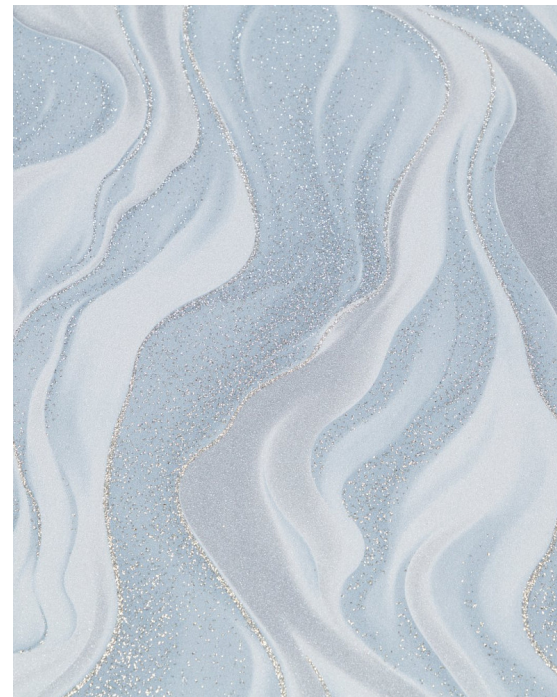

Тип рисунка: Абстракция и геометрия

Стиль артикула: Современный

Плавный текучий рисунок напоминает морские волны

Плавный текучий рисунок, напоминающий морские волны, словно танцует на поверхности, создавая чарующий визуальный эффект. Этот изящный дизайн, полный гармонии и движения, привлекает внимание и погружает нас в мир спокойствия и безмятежности.

Декорированные плавные линии подчеркивают объем

Декорированные плавные линии, словно изящные танцоры, подчеркивают объем и глубину пространства. Они создают уникальный ритм и движение, придавая интерьеру динамичность и выразительность. Эти линии, подобно музыке, играют с нашим воображением.