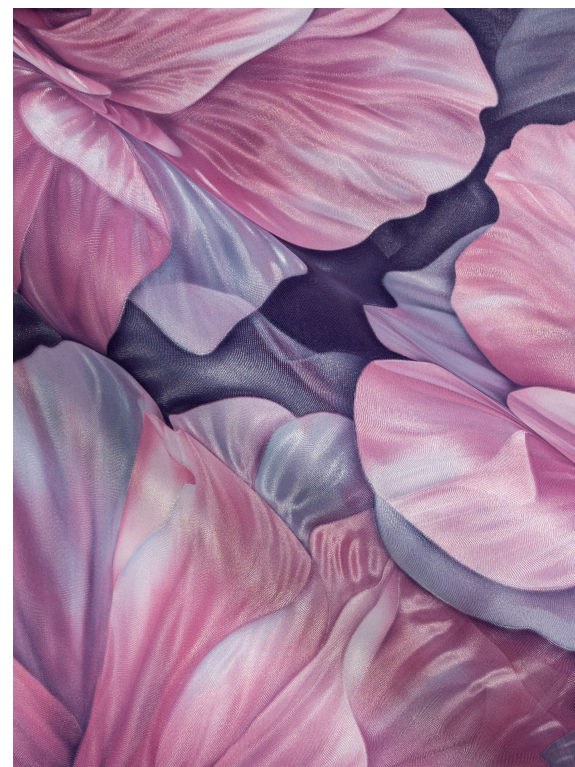

На лепестках мерцают жемчужные блики, создающие эффект внутреннего свечения. Этот добавляет композиции воздушности: цветы кажутся полупрозрачными, как крылья бабочек, подсвеченные солнцем. Перламутровые нюансы делают панно динамичным – при разном освещении оттенки мягко меняются, оживляя интерьер.

Переливы
перламутра придают
легкости лепесткам