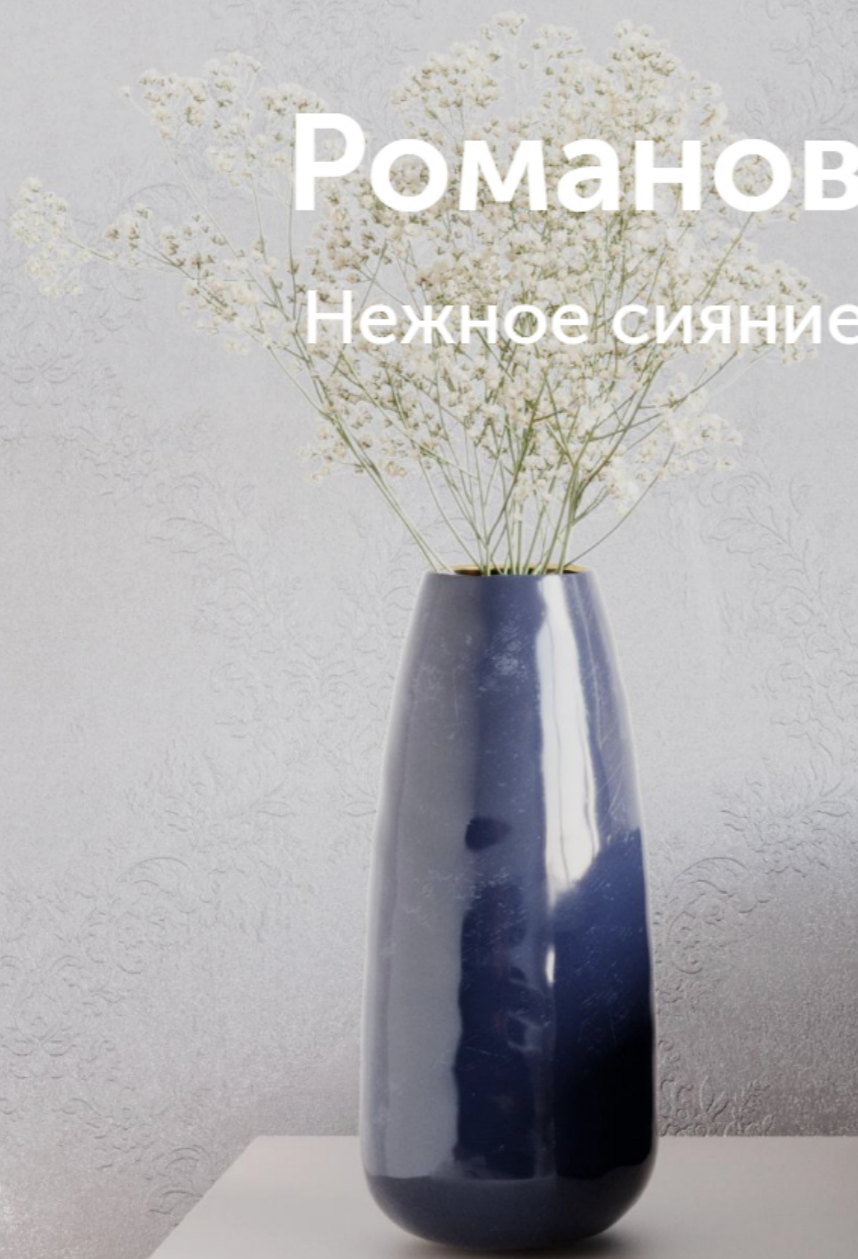

Романова / Romanova

Нежное сияние современной классики

Скрытый орнамент деликатно оживает в переливах света

В коллекции Романова орнамент словно спрятан в фактуре и проявляется под игрой света. При дневном освещении он выглядит едва уловимым, а в вечернем мягко раскрывается, создавая ощущение глубины и утончённой декоративности.

Мотив с раппортом 32 см обеспечивает экономичный расход

Палитра построена на светлых и мягких оттенках, которые наполняют пространство воздухом и спокойствием. Такие цвета легко сочетаются с современной мебелью и классическими элементами декора, создавая гармоничное и уютное пространство.

Компаньон с текстурой креш-ламе скрывает несовершенства стен

Фон с текстурой креш-ламе напоминает небрежно смятый шёлк с лёгким блеском. Такая поверхность деликатно маскирует неровности стен и создаёт ощущение плотной, дорогой отделки. Он гармонично поддерживает основной мотив и может использоваться как самостоятельное решение.