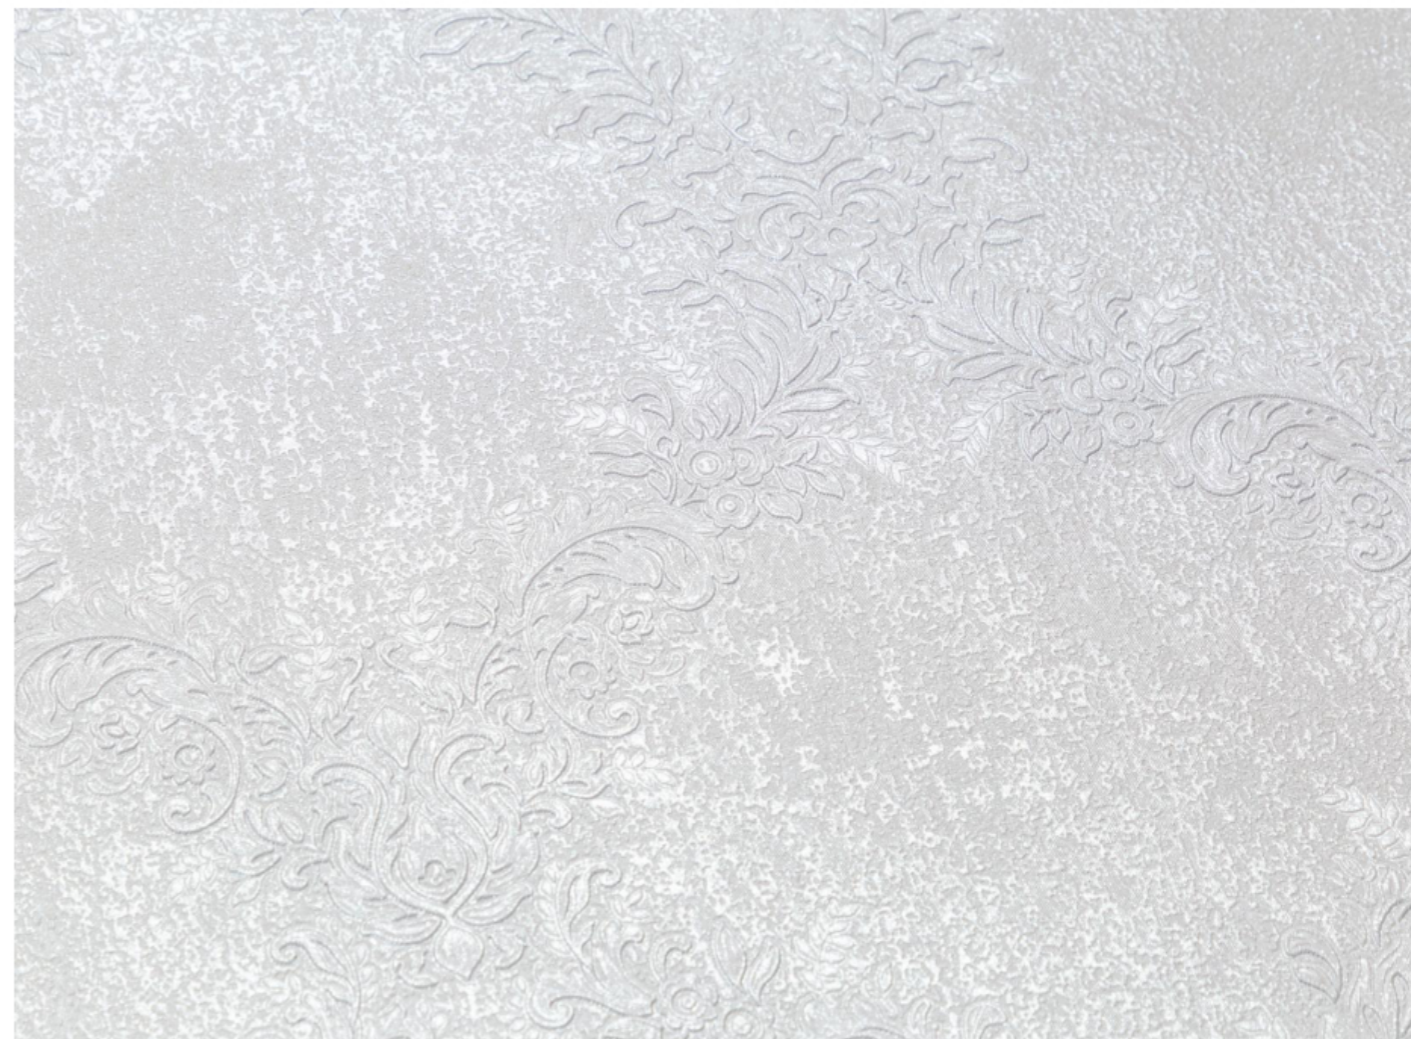

Романова / Romanova

Нежное сияние современной классики

Скрытый орнамент деликатно оживает в переливах света

В коллекции Романова орнамент словно спрятан в фактуре и проявляется под игрой света. При дневном освещении он выглядит едва уловимым, а в вечернем мягко раскрывается, создавая ощущение глубины и утончённой декоративности.

Мотив с раппортом 32 см обеспечивает экономичный расход

Палитра построена на светлых и мягких оттенках, которые наполняют пространство воздухом и спокойствием. Такие цвета легко сочетаются с современной мебелью и классическими элементами декора, создавая гармоничное и уютное пространство.

Компаньон с текстурой креш-ламе скрывает несовершенства стен

Фон с текстурой креш-ламе напоминает небрежно смятый шёлк с лёгким блеском. Такая поверхность деликатно маскирует неровности стен и создаёт ощущение плотной, дорогой отделки. Он гармонично поддерживает основной мотив и может использоваться как самостоятельное решение.

Характеристики

 PALITRA Style

Артикулы: SL72661 SL72662

Тип рисунка: Орнамент

Способ производства: Горячее тиснение

Основа: Флизелиновая

Стиль артикула: Классический

Раппорт (см): 32