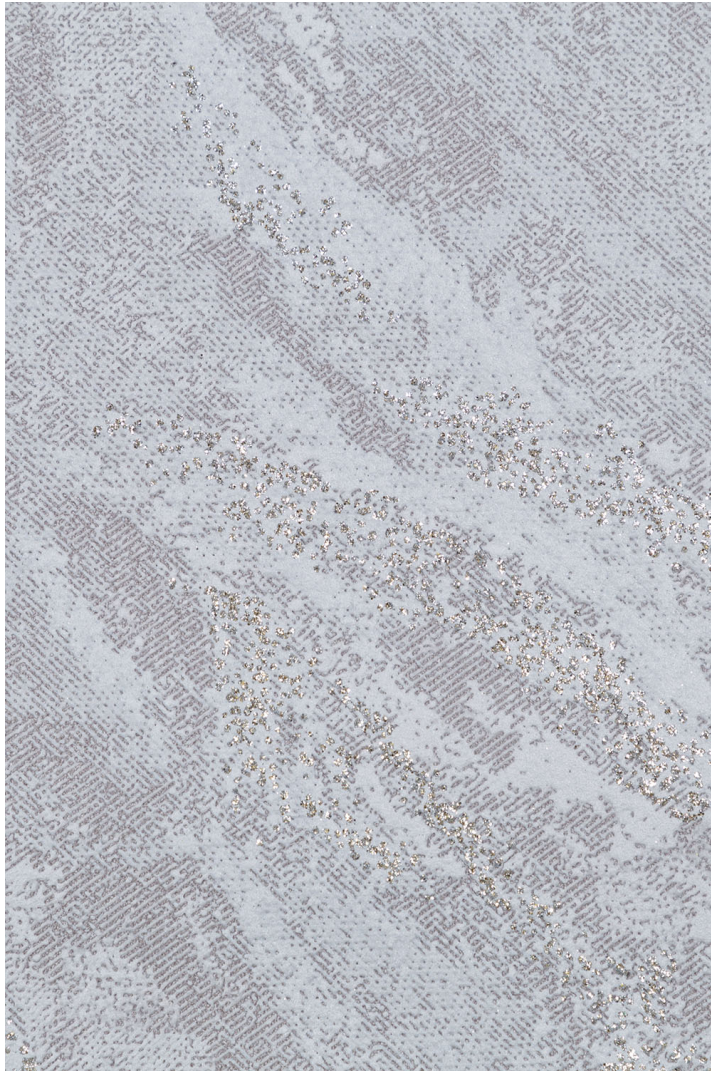

Изысканные оттенки неоклассики

Цветовая гамма оттенков является золотым стандартом неоклассики, где каждый тон сочетает в себе спокойствие и элегантность. Монументальный серый, перламутровый, серебристый и песочный вместе с бирюзово-голубым станут идеальным решением для солидного и респектабельного интерьера.