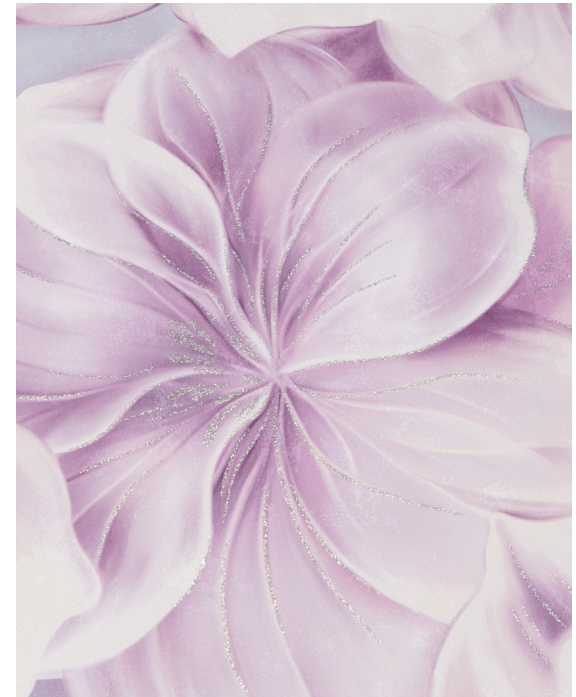

Рулонов в коробке: 8

Тип рисунка: Флористика

Стиль артикула: Современный

Распустившееся панно живых цветов

Распустившееся панно живых цветов - это буйство красок и ароматов, которое наполняет сердце радостью и восхищением. Каждый цветок коллекции Nimfa, словно драгоценный камень, играет своими оттенками, переливаясь в лучах солнца.

Плавные градиенты создают эффект живого цветка

Плавные градиенты, словно нежные прикосновения кисти художника, создают эффект живого цветка. Они переплетаются друг с другом, образуя гармоничную палитру оттенков, которая оживляет пространство вокруг нас. Каждый переход цвета естественен и прекрасен.

Колористики НС72272

65

28

16

15

Штукатурка с эффектом шёлка

Деликатная мелкозернистая штукатурка с эффектом шёлка - это тонкое мастерство, превращающее стены в произведения искусства. Её шелковистая текстура, играющая светом, создаёт неповторимую атмосферу уюта и роскоши. Это выбор тех, кто ценит изысканность и стремится к совершенству.