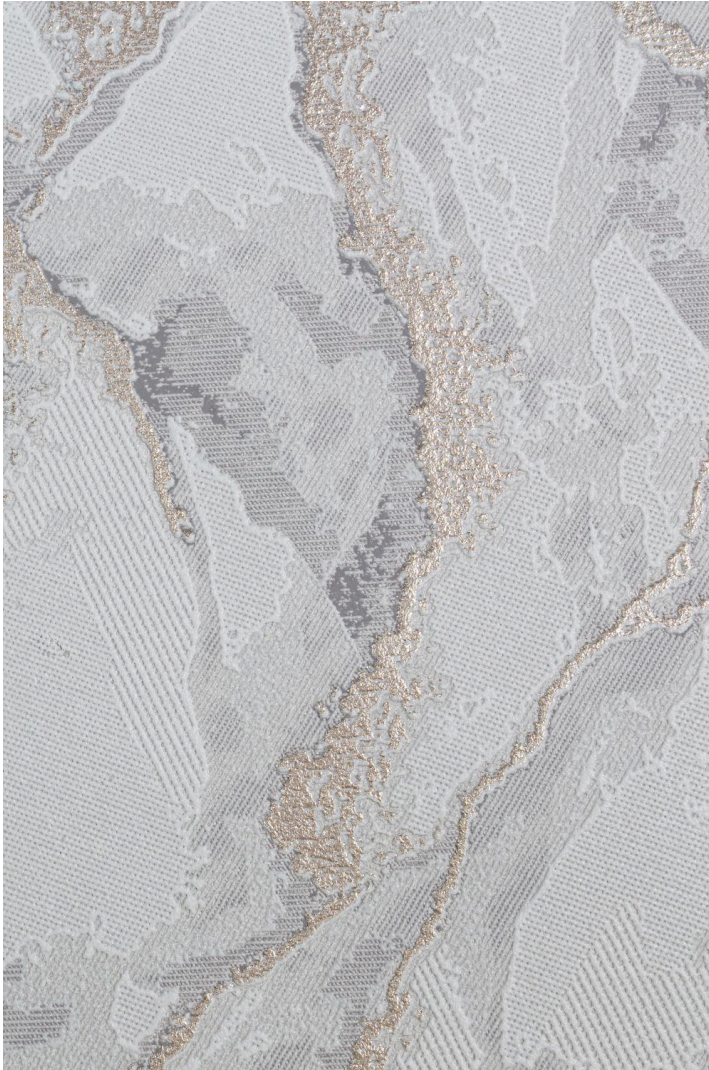

Популярные интерьерные оттенки

Пять приглушенных оттенков воплощают цвета натурального мрамора и визуально увеличивают пространство – теплый миндальный и персиково-бежевый вписываются в неоклассический интерьер, а нейтральные графитовый, серебряный и пепельный украсят уютный лофт и минималистичный стиль.