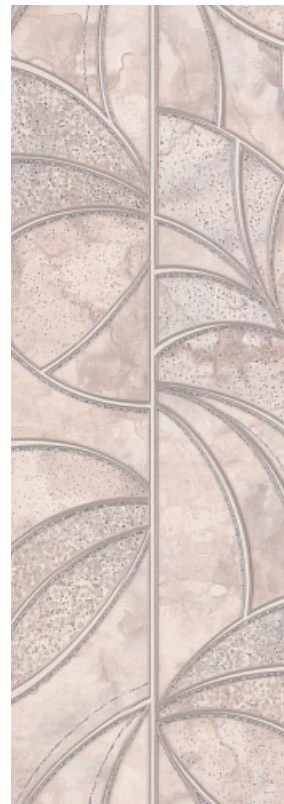

Рулонов в коробке: 6

Тип рисунка: Абстракция и геометрия

Стиль артикула: Современный

## Гармония матового и блестящего

Гармоничное сочетание матовых и блестящих элементов делает мотив выразительным и добавляет нотку гламурной декоративности. Рисунок сверкает изнутри россыпью алмазной крошки и драгоценными нитями, а абсолютно матовые линии сохраняют баланс декора. Благодаря аккуратному канту по краям мотив

## Колористики PL71979

## Колористики PL71980

48

11

14

28

42