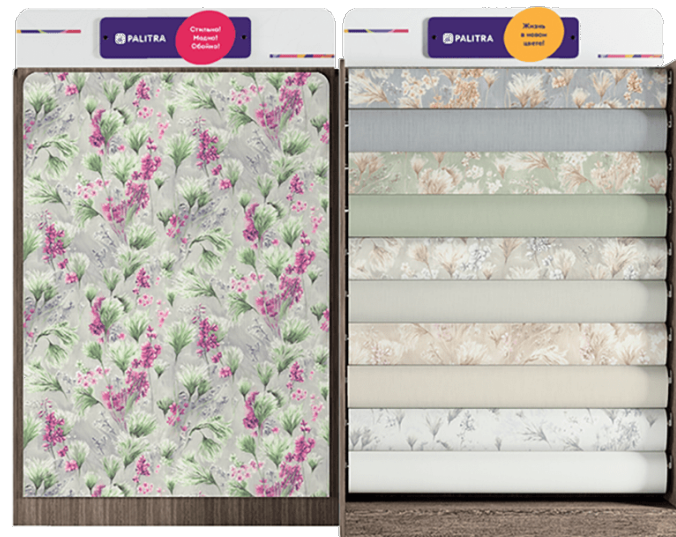

72

14

24

42

45

22

Природные пастельные колористики

Приятные природные оттенки коллекции обоев подобраны в гармонии с рисунком. Пастельные колористики - фисташковый, лавандовый, пудровый, серебристый наполнят дом умиротворением. Выразительный малиново-зеленый создаст привлекательный акцент в интерьере.

Компаньон клеится без подгона

Однотонный компаньон коллекции повторяет текстильный рельеф мотива и клеится без подгона.

Колористики SP72147

45

72

14

22

24

42

Пример выставки в магазине

Frezia – нежность цветочного утра

 PALITRA *Simple*

Артикулы: SP72146, SP72147

Способ производства: Горячее тиснение

Основа: Флизелиновая

Раппорт SP72146 (см): 64