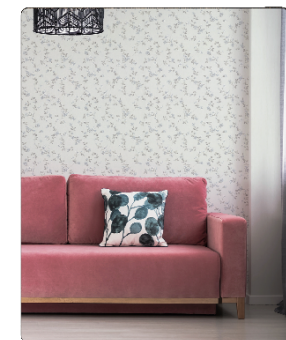

Пример выставки в магазине