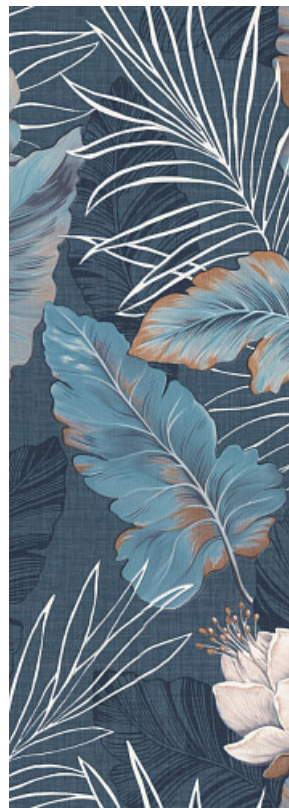

Рулонов в коробке: 8

Тип рисунка: Флористика

Стиль артикула: Современный

Живописный мотив тропического леса

Величественная красота южной природы расцветает живыми красками в коллекции Exotica. Она наполнит интерьер экзотическими контрастами, а прекрасные лепестки диковинных растений словно переносят в атмосферу тропического леса.

Металлизированный декор добавляет объема

Легкое металлизированное напыление на кончиках листьев и бутонах мягко мерцает подобно блестящим каплям росы. Это делает рисунок объемным и реалистичным.

Колористики НС72241

66

77

44

56

Мультисочетаемый фон для красочных решений

Каждый рисунок коллекции Exotica сочетается с несколькими оттенками фона. Идеально подобранные колористики компаньонов клеятся без подгона и дадут волю вашей фантазии в оформлении интерьера.