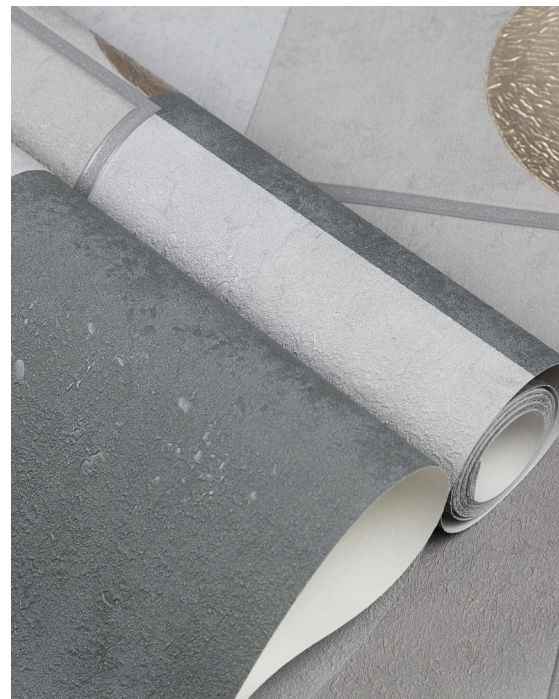

## Гармоничное расположение мотива

Интерьерная картина в виде геометрических плиток, которые располагаются в шахматном порядке, наполняет дом гармонией. Соединяясь, элементы рисунка образуют симметричную мозаику-головоломку, где почти в каждой плитке отражаются разные уголки Луны.

## Фактура бетонного монолита

Стильный матовый фон с имитацией бетонной стены идеально сочетается с мотивами коллекции. Шероховатая фактура бетонного монолита с прожилками воплощает атмосферу спокойствия и размеренности, опираясь на современные тенденции интерьерной моды.