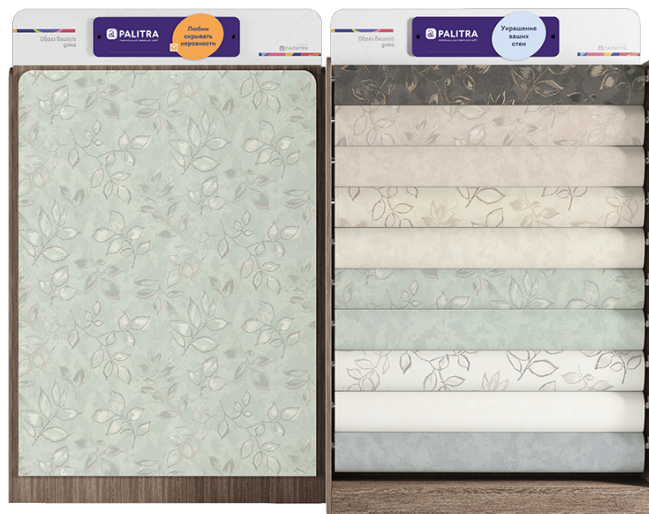

Колористики PP72137

24

11

14

22

67

Пример выставки в магазине

Diana – гармония природного мотива