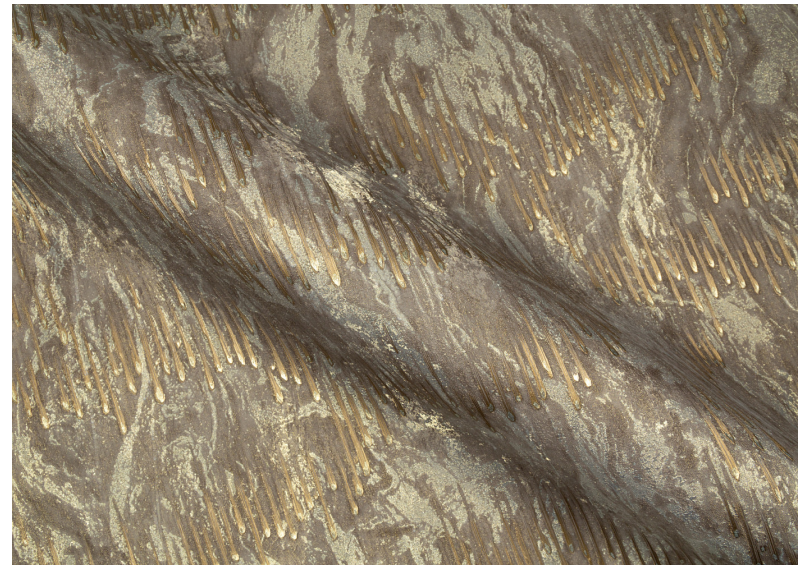

Рулонов в коробке: 8

Тип рисунка: Абстракция и геометрия

Стиль артикула: Современный

Обои как ювелирное украшение

Богемия – область Европы, насыщенная историческими событиями. Здесь некогда зародилась богема и начал свой путь Даниэль Сваровски. А теперь и коллекция обоев заслуженно носит название Bohemia, ведь ее невозможно пройти мимо

Несомненный бриллиант коллекции – это шикарный фон, который переливается на свету мраморными узорами и искрится, словно золотая поталь или дорогой шелк.

Богатые составные колористики

Невероятные колористики – глубокие табачные, составные ванильные и богатый коричневый – в переливах декора приобретают новое звучание, наполняют интерьер глубиной и роскошью.

Тип рисунка: Абстракция и геометрия

Стиль артикула: Современный