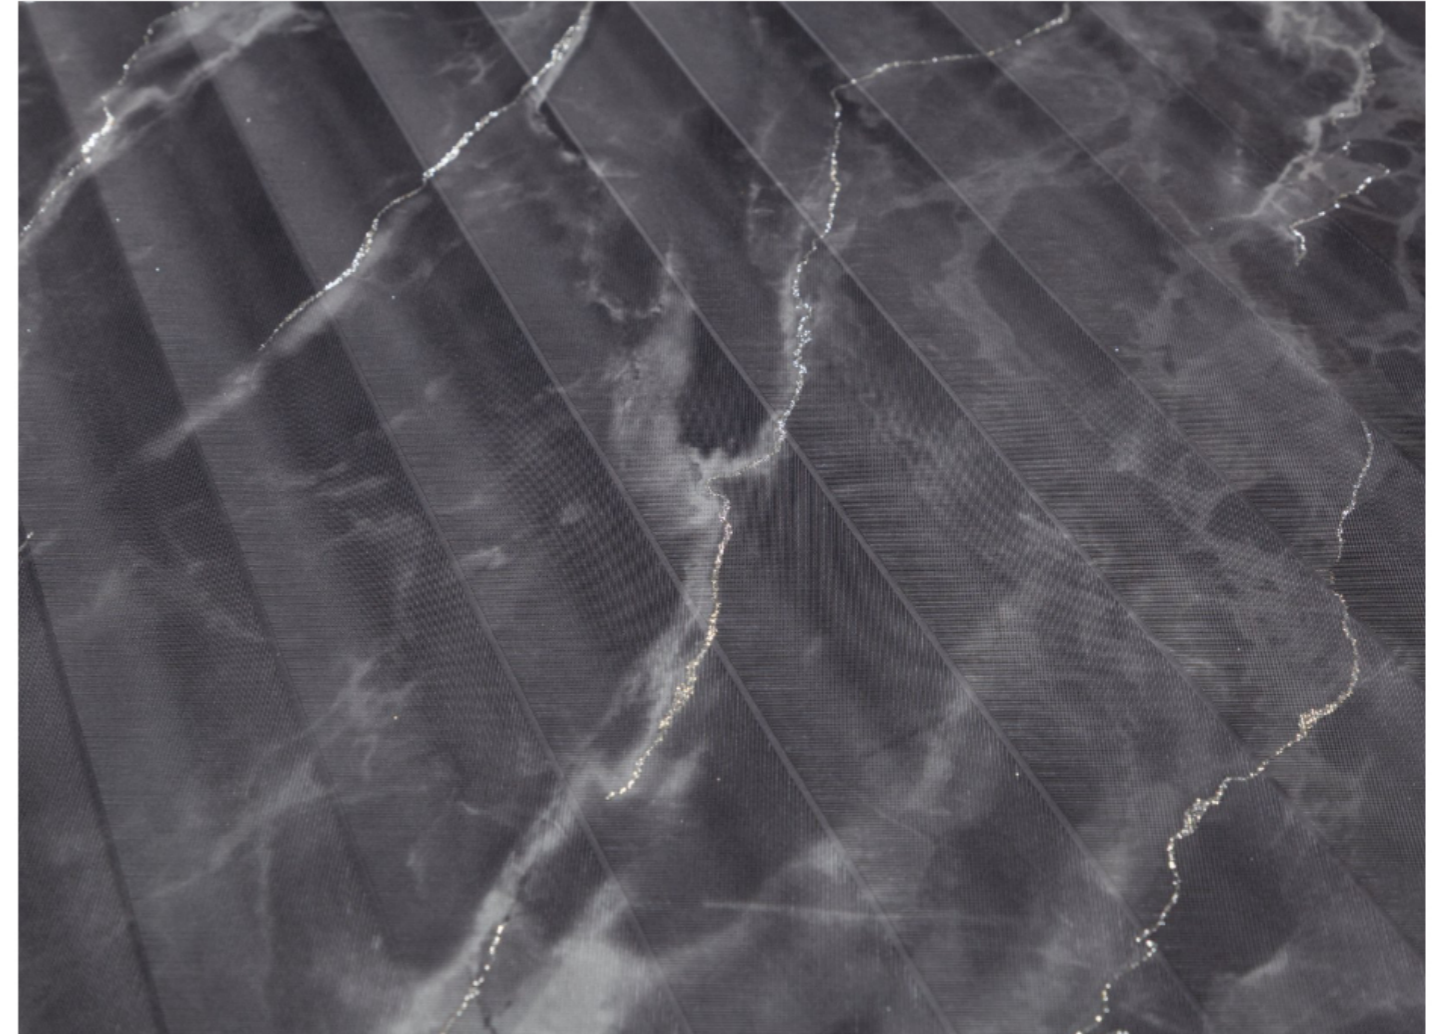

Балтик / Baltic

Стильный дизайн-проект для всего пространства

Капсульная коллекция из трех дизайнов для оклейки всего дома

Коллекция «Балтик» создана по принципу цельного интерьерного решения: выразительный мраморный мотив, фактурный декофон и однотонные компаньоны объединены общей эстетикой и цветовой палитрой. Такое сочетание позволяет оформить всё пространство в едином стиле — от акцентных стен до спокойных фоновых зон.

Фотореалистичный срез мрамора на модной текстуре реек

Палитра коллекции построена на универсальных тонах: мягких бежевых, дымчато-серых, графитовых и молочных оттенках. Эти цвета легко сочетаются с различными материалами и мебелью, создавая сдержанную, уютную и визуально дорогую атмосферу.

Фоны Monochrome прокрашены в массе и клеятся с подгоном «0»

Однотонные компаньоны из знаменитой линейки Монохром прокрашены в массе, благодаря чему стыки остаются практически незаметными. Подгон «0» упрощает поклейку, снижает расход материала и позволяет быстро оформить большие пространства без лишних сложностей.

Вертикальные линии декофона визуально увеличивают высоту

Рельефный фон с линейным ритмом помогает визуально вытянуть пространство и добавить ему воздуха. Вертикальная направленность рисунка делает интерьер более лёгким и гармоничным, особенно в помещениях с невысокими потолками.