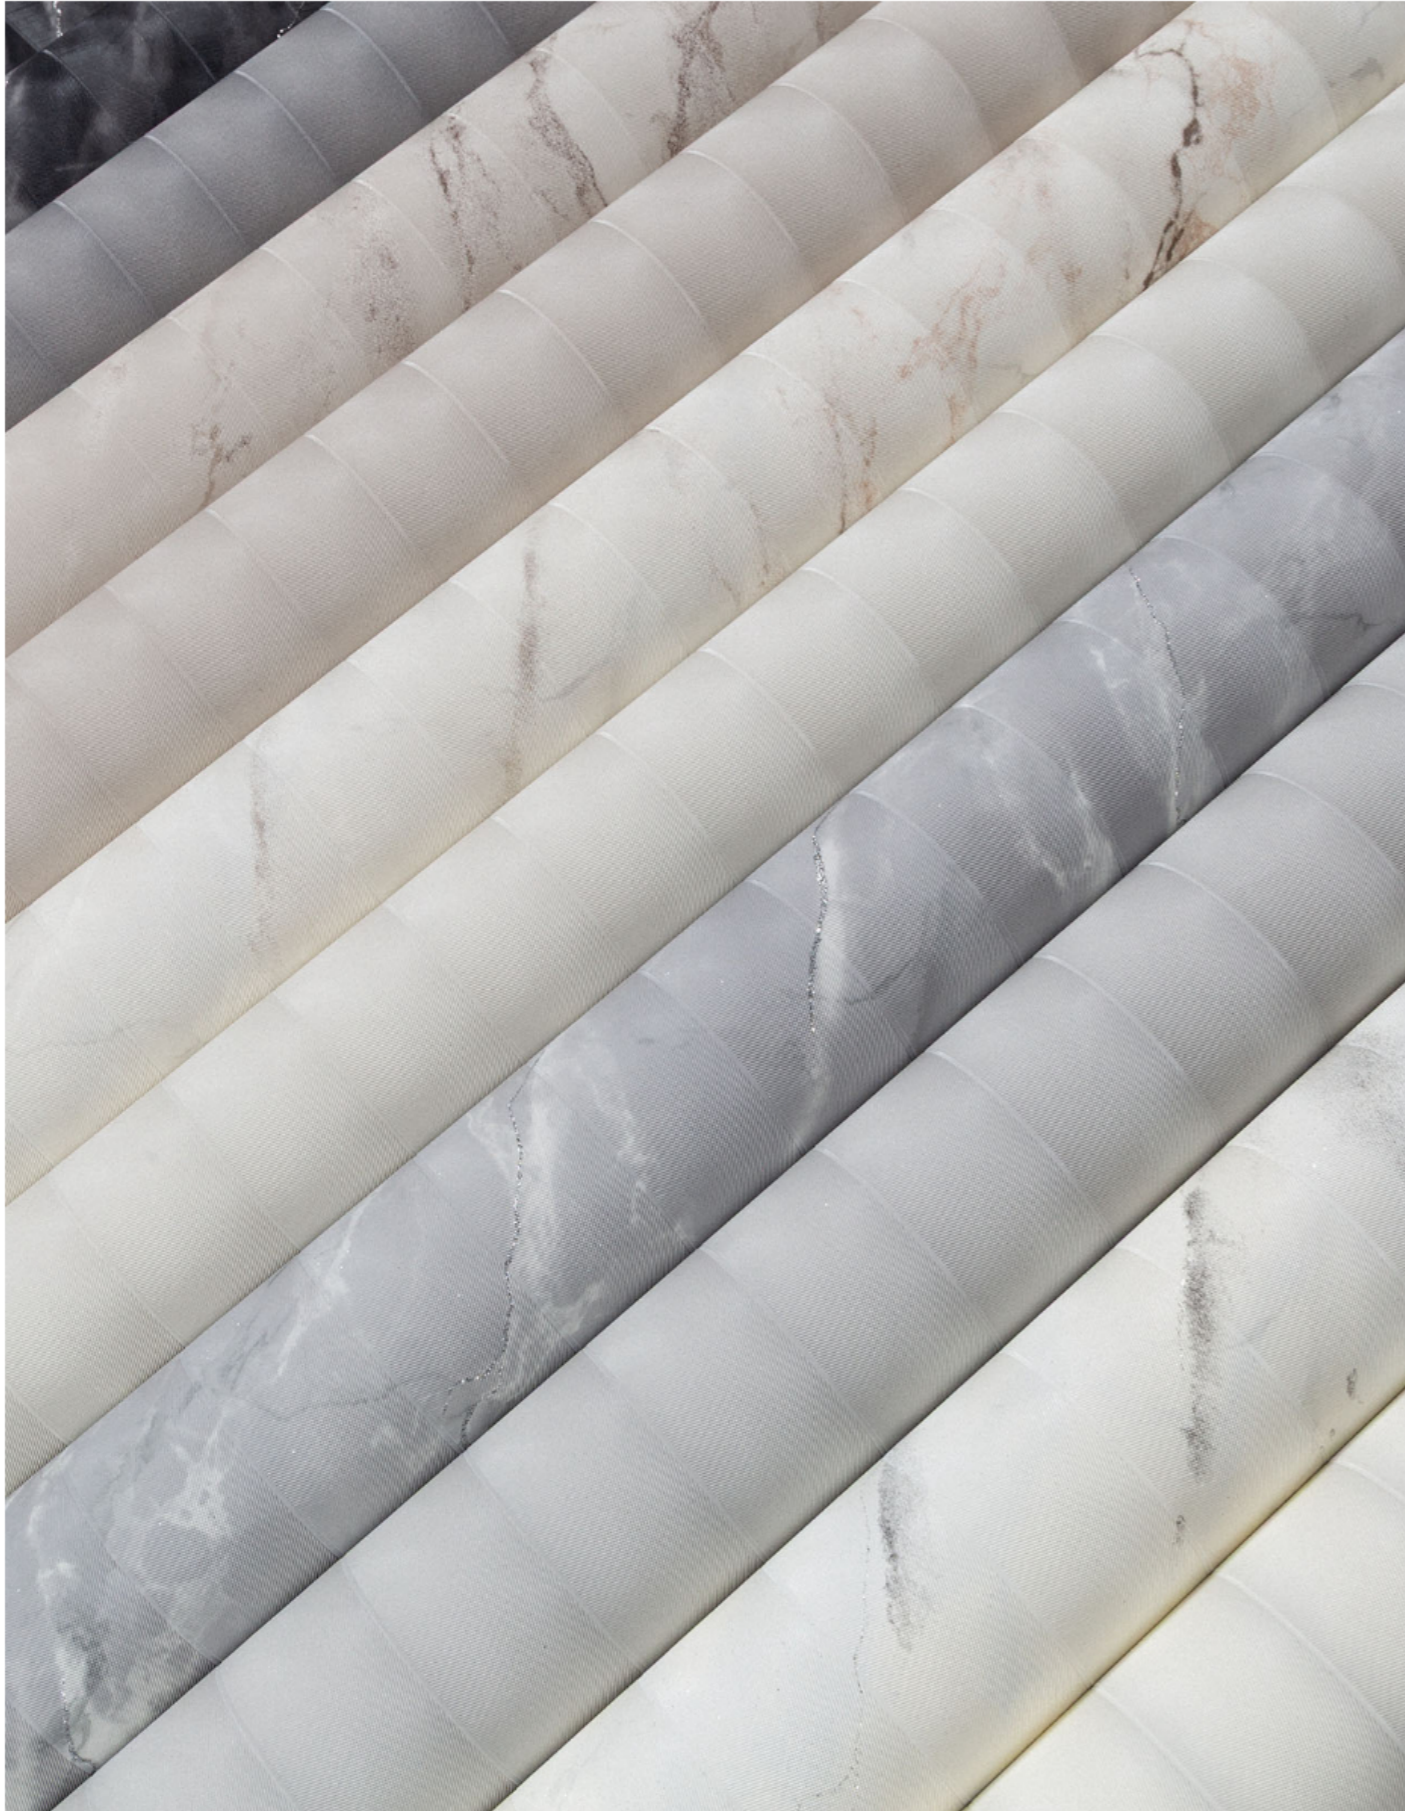

Балтик / Baltic

Стильный дизайн-проект для всего пространства

Капсульная коллекция из трех дизайнов для оклейки всего дома

Коллекция «Балтик» создана по принципу цельного интерьерного решения: выразительный мраморный мотив, фактурный декофон и однотонные компаньоны объединены общей эстетикой и цветовой палитрой. Такое сочетание позволяет оформить всё пространство в едином стиле — от акцентных стен до спокойных фоновых зон.

Фотореалистичный срез мрамора на модной текстуре реек

Палитра коллекции построена на универсальных тонах: мягких бежевых, дымчато-серых, графитовых и молочных оттенках. Эти цвета легко сочетаются с различными материалами и мебелью, создавая сдержанную, уютную и визуально дорогую атмосферу.

Фоны Monochrome прокрашены в массе и клеятся с подгоном «0»

Однотонные компаньоны из знаменитой линейки Монохром прокрашены в массе, благодаря чему стыки остаются практически незаметными. Подгон «0» упрощает поклейку, снижает расход материала и позволяет быстро оформить большие пространства без лишних сложностей.

Вертикальные линии декофона визуально увеличивают высоту

Рельефный фон с линейным ритмом помогает визуально вытянуть пространство и добавить ему воздуха. Вертикальная направленность рисунка делает интерьер более лёгким и гармоничным, особенно в помещениях с невысокими потолками.