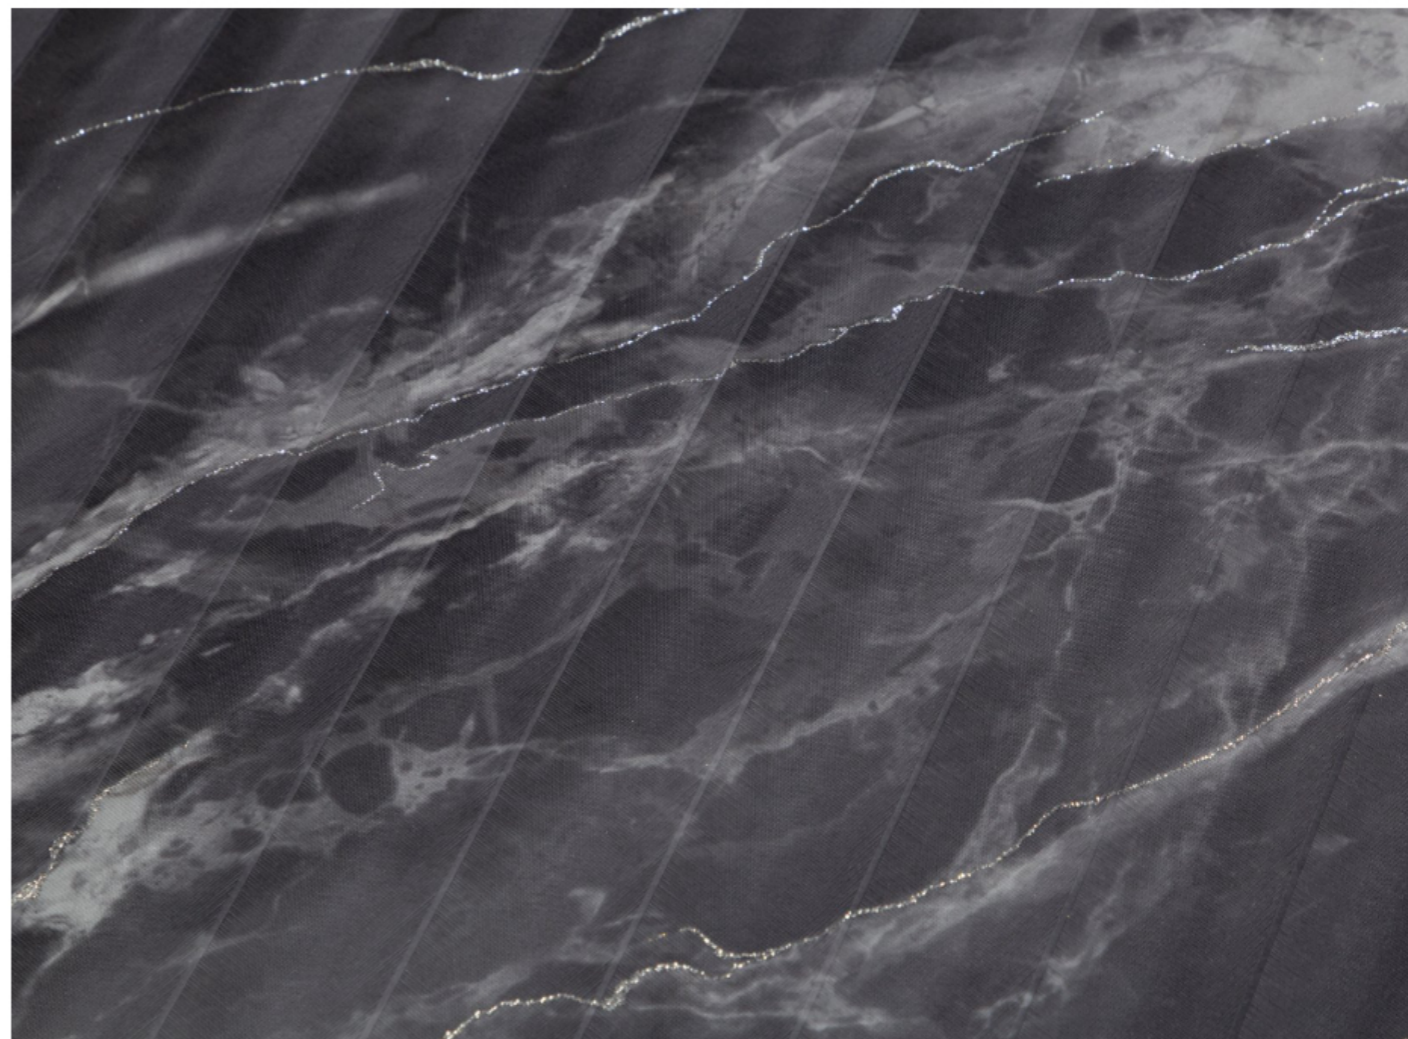

Балтик / Baltic

Стильный дизайн-проект для всего пространства

Капсульная коллекция из трех дизайнов для оклейки всего дома

Коллекция «Балтик» создана по принципу цельного интерьерного решения: выразительный мраморный мотив, фактурный декофон и однотонные компаньоны объединены общей эстетикой и цветовой палитрой. Такое сочетание позволяет оформить всё пространство в едином стиле — от акцентных стен до спокойных фоновых зон.

Фотореалистичный срез мрамора на модной текстуре реек

Палитра коллекции построена на универсальных тонах: мягких бежевых, дымчато-серых, графитовых и молочных оттенках. Эти цвета легко сочетаются с различными материалами и мебелью, создавая сдержанную, уютную и визуально дорогую атмосферу.

Фоны Monochrome прокрашены в массе и клеятся с подгоном «0»

Однотонные компаньоны из знаменитой линейки Монохром прокрашены в массе, благодаря чему стыки остаются практически незаметными. Подгон «0» упрощает поклейку, снижает расход материала и позволяет быстро оформить большие пространства без лишних сложностей.

Вертикальные линии декофона визуально увеличивают высоту

Рельефный фон с линейным ритмом помогает визуально вытянуть пространство и добавить ему воздуха. Вертикальная направленность рисунка делает интерьер более лёгким и гармоничным, особенно в помещениях с невысокими потолками.