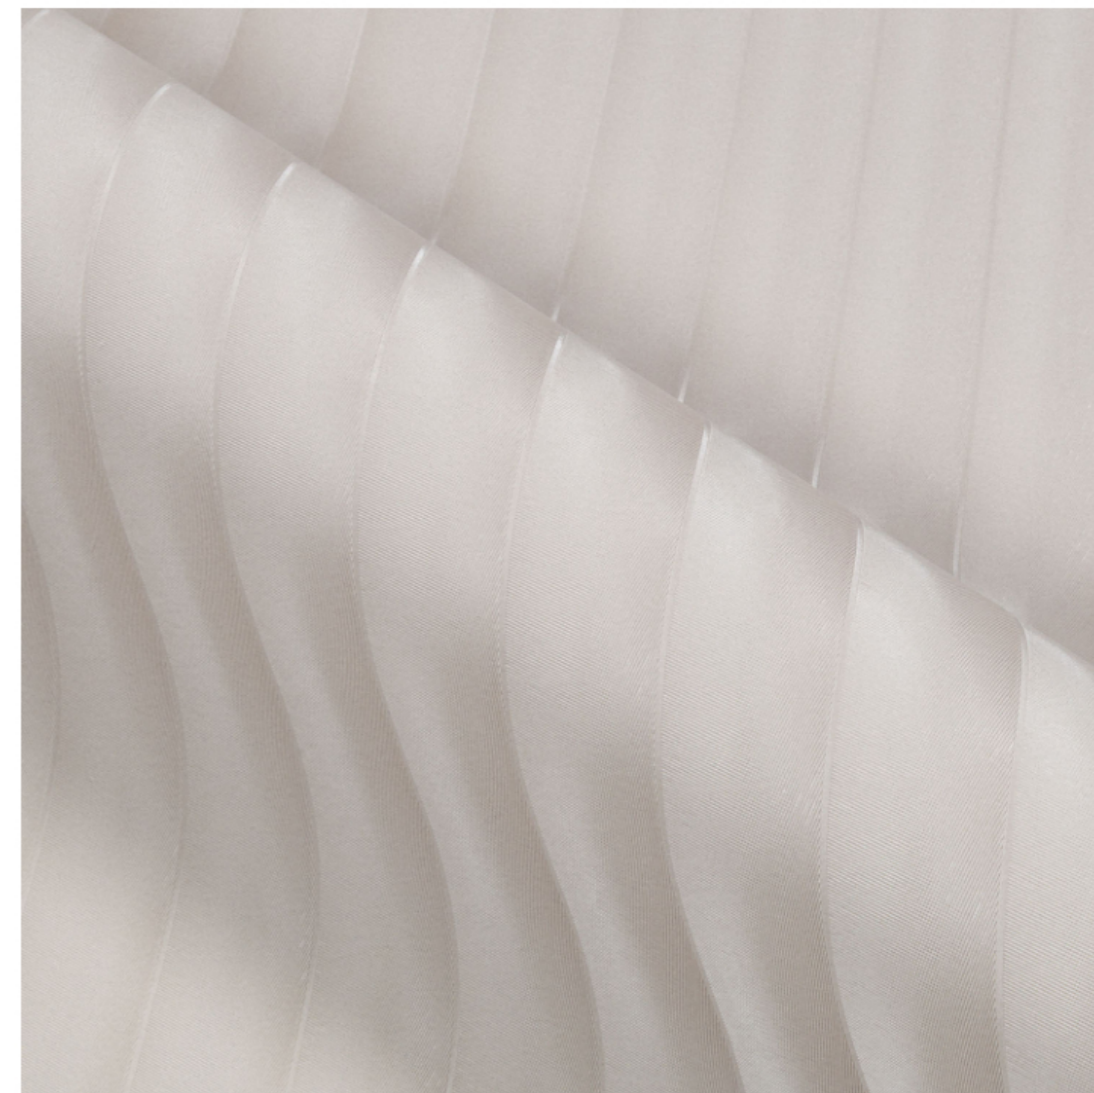

Балтик / Baltic

Стильный дизайн-проект для всего пространства

Капсульная коллекция из трех дизайнов для оклейки всего дома

Коллекция «Балтик» создана по принципу цельного интерьерного решения: выразительный мраморный мотив, фактурный декофон и однотонные компаньоны объединены общей эстетикой и цветовой палитрой. Такое сочетание позволяет оформить всё пространство в едином стиле — от акцентных стен до спокойных фоновых зон.

Фотореалистичный срез мрамора на модной текстуре реек

Палитра коллекции построена на универсальных тонах: мягких бежевых, дымчато-серых, графитовых и молочных оттенках. Эти цвета легко сочетаются с различными материалами и мебелью, создавая сдержанную, уютную и визуально дорогую атмосферу.

Фоны Monochrome прокрашены в массе и клеятся с подгоном «0»

Однотонные компаньоны из знаменитой линейки Монохром прокрашены в массе, благодаря чему стыки остаются практически незаметными. Подгон «0» упрощает поклейку, снижает расход материала и позволяет быстро оформить большие пространства без лишних сложностей.

Вертикальные линии декофона визуально увеличивают высоту

Рельефный фон с линейным ритмом помогает визуально вытянуть пространство и добавить ему воздуха. Вертикальная направленность рисунка делает интерьер более лёгким и гармоничным, особенно в помещениях с невысокими потолками.