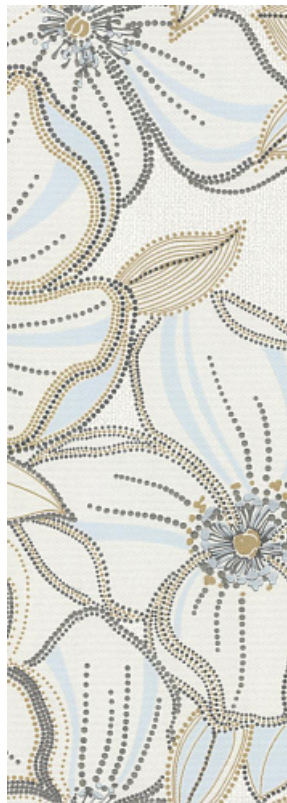

Azalea – цветочная романтика

Артикулы: HC31178, HC31179

Способ производства: Вспененный
винил

Основа: Флизелиновая

Раппорт HC31178 (см): 64

Раппорт HC31179 (см): 64

Размер рулона (м): 1.06 x 10.05

Рулонов в коробке: 6

Тип рисунка: Флористика

Стиль артикула: Современный

Динамичная флористика

Флористический мотив коллекции в виде пластичных и гибких цветов азалии смотрится динамично и в то же время изящно. Роскошный цветочный ковер гармонично заполняет пространство и им хочется любоваться.

Колористики НС31178

16

22

14

11

Уютные оттенки живой природы

Уютная палитра пудровых оттенков станет уютным фоном в оформлении или превратится в яркие акценты, сочетаясь практически со всеми цветами. Приятное разнообразие ванильного, кремового, крем-брюле, выразительно дополненное небесно-голубым, подарит спокойствие и умиротворение. Нюдовые оттенки визуально увеличивают пространство небольших комнат.

Способ производства: Вспененный
винил

Основа: Флизелиновая

Раппорт HC31178 (см): 64

Раппорт HC31179 (см): 64

Размер рулона (м): 1.06 x 10.05

Рулонов в коробке: 6

Тип рисунка: Флористика

Стиль артикула: Современный