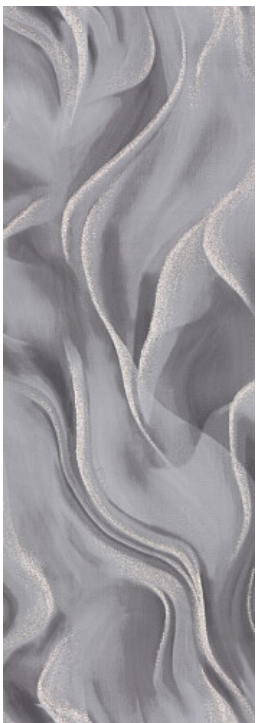

44

22

42

76

12

14

Мерцающий блеск
шиммера и белое