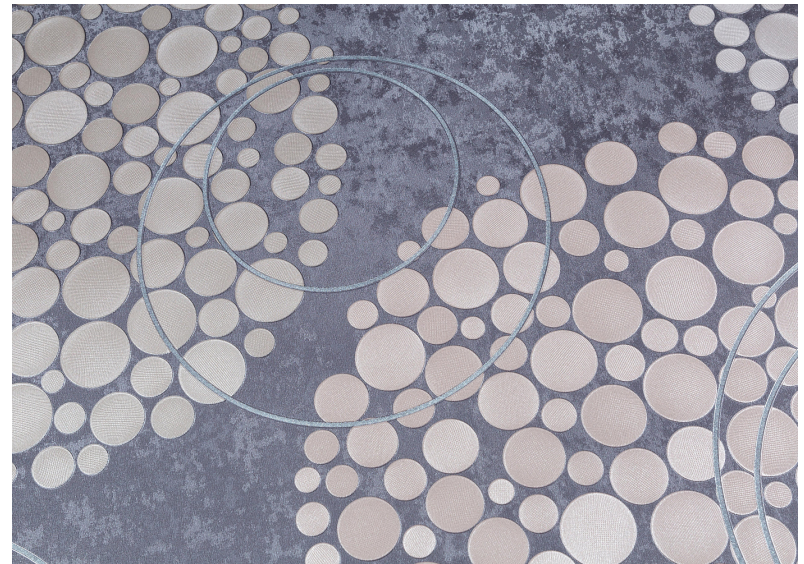

Artifis – искусство динамичной композиции

 PALITRA
FAMILY

Артикулы: FM72095, FM72096

Способ производства: Горячее тиснение

Основа: Флизелиновая

Раппорт FM72095 (см): 64

Раппорт FM72096 (см): 32

Размер рулона (м): 1.06 x 10.05

Крупный мозаичный мотив

Мотив коллекции выполнен в виде мозаики, в которой отдельные миниатюрные элементы объединяются в единый узор. Благодаря этой технике исполнения рисунок обоев выглядит воздушным. Мотив станет украшением для стен и при этом оставит легкость оформления интерьера.