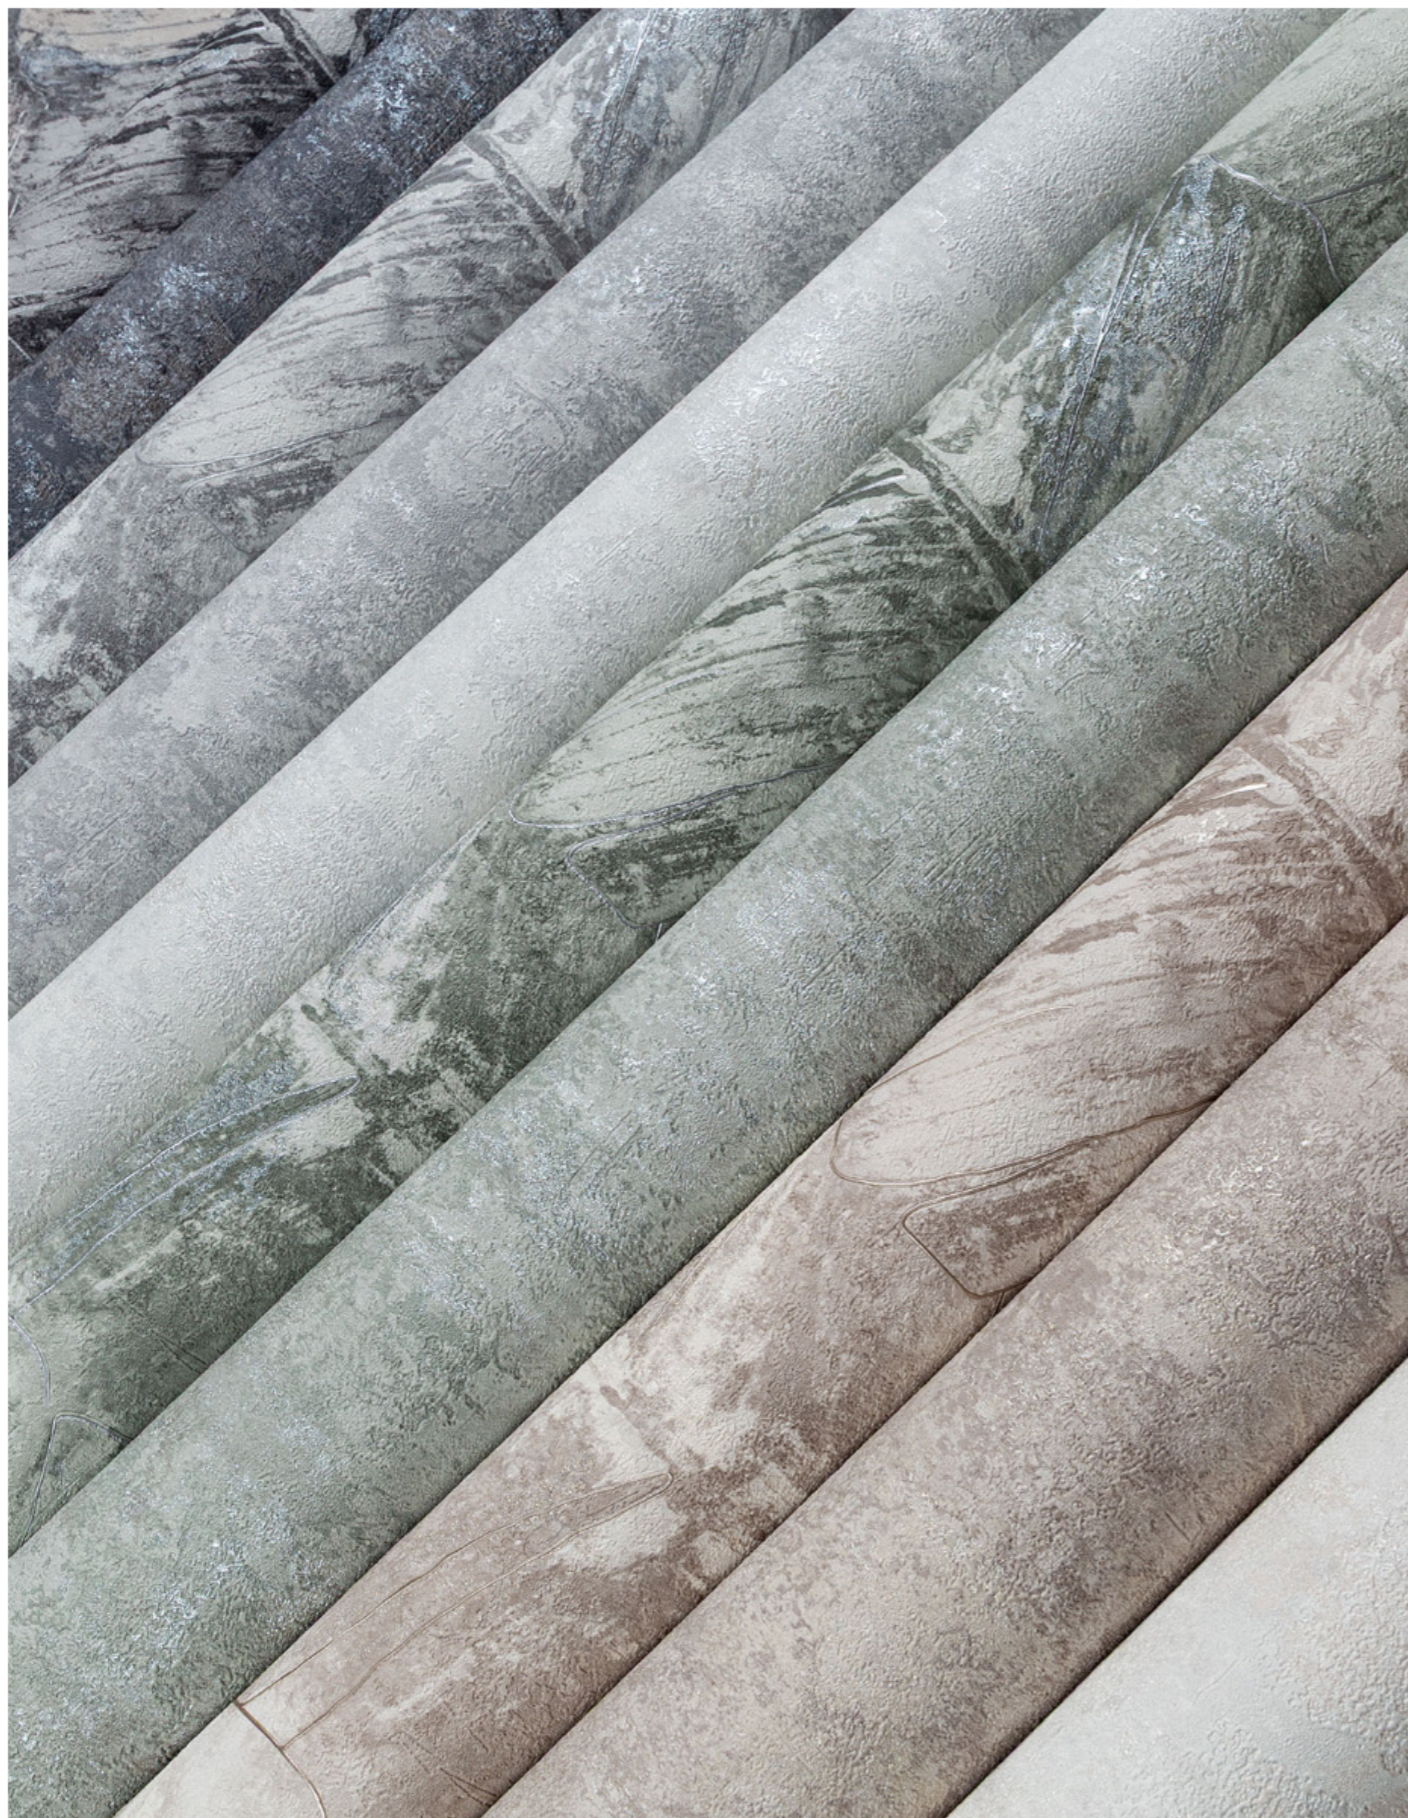

# Рельефный оттиск листьев создаёт выразительный природный акцент

Крупные листья словно отпечатаны на поверхности широкими живописными мазками. Неравномерные линии, потёртости и рельефные контуры делают рисунок более свободным и художественным, а вертикально выстроенная композиция задаёт ритм.

# Вкрапления металла и перламутра оживляют ультраматовую фактуру

Серые, графитовые, дымчато-зелёные и тёплые минеральные оттенки хорошо сочетаются с кирпичом, металлом, тёмным деревом, кожей и лаконичной мебелью. Палитра смягчает индустриальную основу природным рисунком, поэтому интерьер не выглядит холодным или чрезмерно строгим.

## Фон с фактурой крупного бетона и подгоном «0»

Фоны имитируют неоднородную бетонную поверхность с мягкими переходами оттенков и эффектом ручной обработки. Выразительная фактура позволяет использовать их самостоятельно, а подгон «0» упрощает поклейку, уменьшает количество обрезков и обеспечивает цельный вид стен.

# Характеристики

 PALITRA Style

Артикулы: SL72762 SL72763

Тип рисунка: Флористика

Способ производства: Горячее тиснение

Основа: Флизелиновая

Стиль артикула: Современный

Раппорт (см): 64