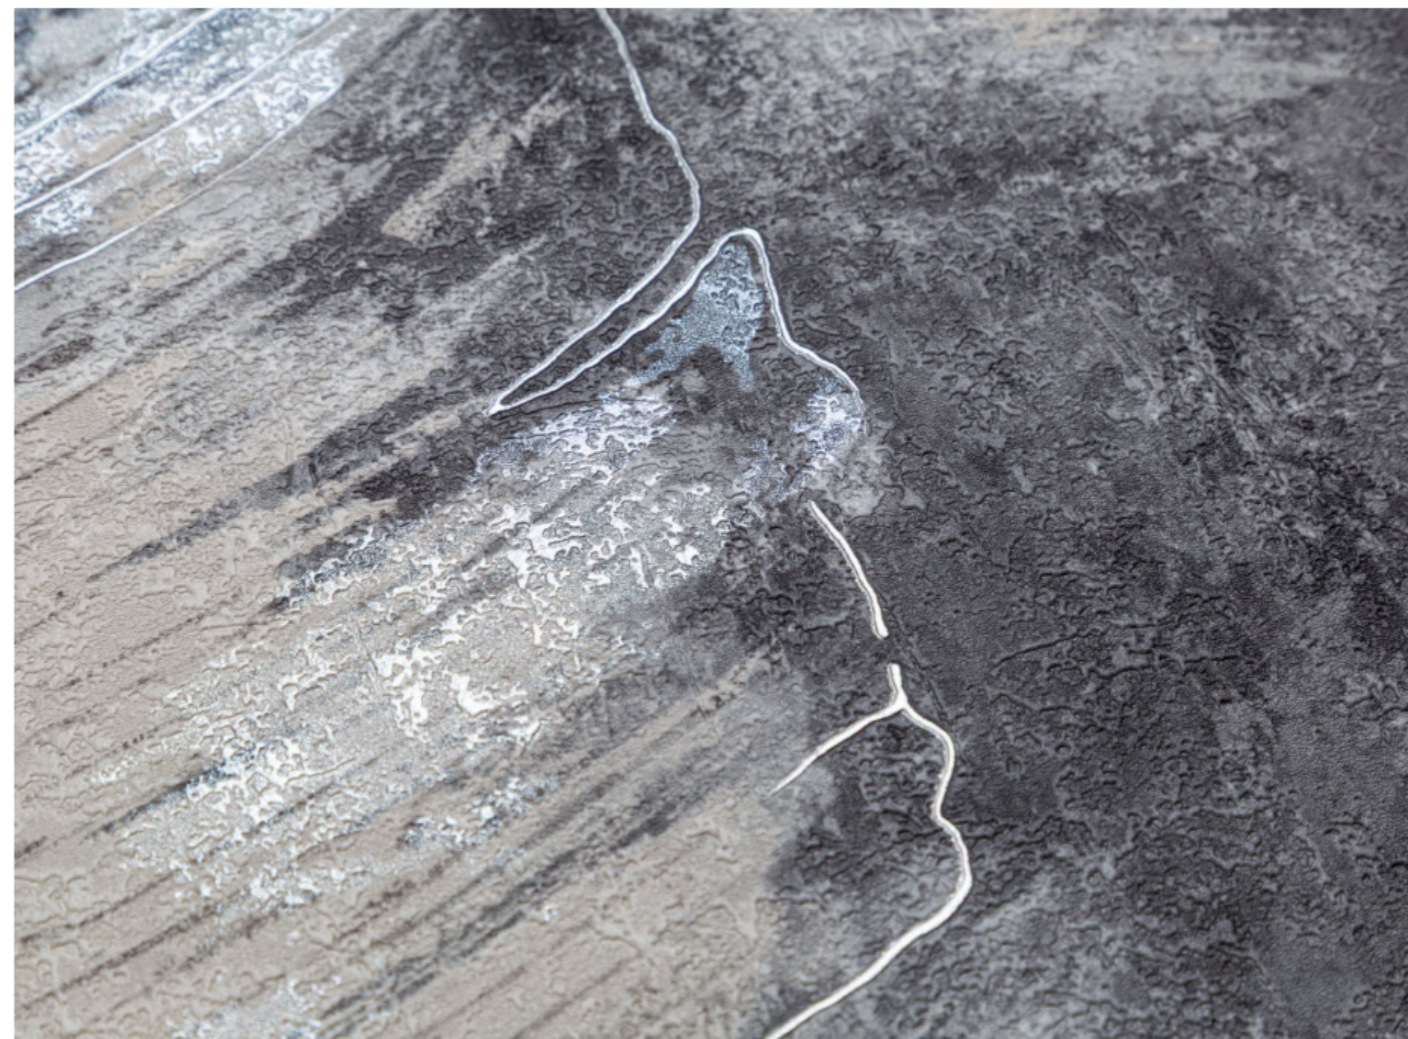

# Рельефный оттиск листьев создаёт выразительный природный акцент

Крупные листья словно отпечатаны на поверхности широкими живописными мазками. Неравномерные линии, потёртости и рельефные контуры делают рисунок более свободным и художественным, а вертикально выстроенная композиция задаёт ритм.

## Фон с фактурой крупного бетона и подгоном «0»

Фоны имитируют неоднородную бетонную поверхность с мягкими переходами оттенков и эффектом ручной обработки. Выразительная фактура позволяет использовать их самостоятельно, а подгон «0» упрощает поклейку, уменьшает количество обрезков и обеспечивает цельный вид стен.

# Характеристики

 PALITRA Style

Артикулы: SL72762 SL72763

Тип рисунка: Флористика

Способ производства: Горячее тиснение

Основа: Флизелиновая

Стиль артикула: Современный

Раппорт (см): 64